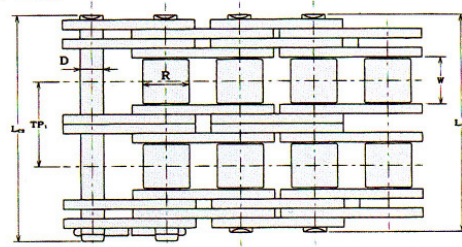

DOUBLE CAPACITY CHAIN

Unsere Double Capacity Chain (DC) hat die gleiche Bruchlast als eine Standard Duplex Rollenkette.
 Die Duplex Double Capacity Chain (TC) hat die gleiche Bruchlast als eine Standard Triplex Rollenkette.
 Double Capacity Chain in Ausführung DC und TC laufen auf STANDARD Simplex und Duplex Räder!
 ANWENDUNGEN: Dort wo die "Alte" Kette die "neue" Leistung nicht mehr Stand hält.

Dort wo hohe Drehmomente auf wenig Bauraum treffen, also oft.

VORTEILE: Viel geringeren Platzbedarf.

Viel geringere Kosten.

DC (x 2)

$$\begin{aligned} LR2 &= LR1 + TP1 \\ LC2 &= LC1 + TP1 \\ LR3 &= LR1 + TP2 \\ LC3 &= LC1 + TP2 \end{aligned}$$

TC (x 3)

FC (x 4)

SY Chain No.	Dimensions - mm								Average Ultimate Strength (kN)			Maximum Allowable Load (kN)
	Pitch	Roller		Pin		Transverse Pitch		DC	TC	FC	DC	
		Width	Dia.	Dia.	Length	TP1	TP2					
P	W	R	D	LR1	LC1	TP1	TP2	DC	TC	FC	DC	
16BDC · TC · FC	25.40	17.02	15.88	8.26	50.0	53.2	31.9	44.7	137	205	274	19.5
20BDC · TC · FC	31.75	19.56	19.05	10.16	56.0	60.4	36.5	50.5	212	318	424	30.2
24BDC · TC · FC	38.10	25.40	25.40	14.63	75.4	80.5	48.4	68.0	359	538	718	51.2
28BDC · TC · FC	44.45	31.00	27.94	15.88	93.0	98.8	59.6	84.8	447	670	894	63.8
32BDC · TC · FC	50.80	31.00	29.21	17.81	92.4	98.5	58.6	83.8	549	823	1098	78.4
80DC · TC · FC	25.40	15.88	15.88	7.93	45.6	48.7	29.3	42.1	157	235	314	22.4
100DC · TC · FC	31.75	19.05	19.05	9.53	55.8	59.5	35.8	51.8	235	352	470	33.5
120DC · TC · FC	38.10	25.40	22.23	11.10	69.0	73.3	45.4	64.2	343	514	686	49.0
140DC · TC · FC	44.45	25.40	25.40	12.70	76.4	81.1	48.9	71.3	451	676	902	64.4
160DC · TC · FC	50.80	31.75	28.58	14.28	90.0	95.1	58.5	84.1	559	838	1118	79.8
180DC · TC · FC	57.15	35.70	35.70	17.45	101.6	107.7	65.8	94.6	726	1089	1452	103.0
200DC · TC · FC	63.50	38.10	39.67	19.83	111.2	120.0	71.6	103.6	932	1398	1864	133.0
240DC · TC · FC	76.20	47.63	47.63	23.78	135.6	143.2	87.8	125.8	1353	2029	2706	193.0