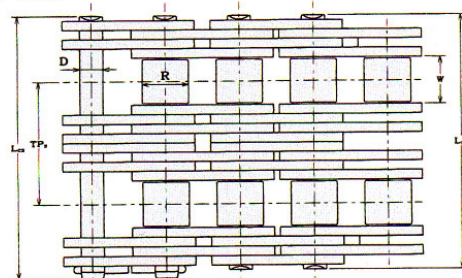

DOUBLE CAPACITY CHAIN

Unsere Double Capacity Chain (DC) hat die gleiche Bruchlast als eine Standard Duplex Rollenkette.
 Die Duplex Double Capacity Chain (TC) hat die gleiche Bruchlast als eine Standard Triplex Rollenkette.
 Double Capacity Chain in Ausführung DC und TC laufen auf STANDARD Simplex und Duplex Räder!
 ANWENDUNGEN: Dort wo die "Alte" Kette die "neue" Leistung nicht mehr Stand hält.

Dort wo hohe Drehmomente auf wenig Bauraum treffen, also oft.

VORTEILE: Viel geringeren Platzbedarf.

Viel geringere Kosten.

DC (x 2)

$$\begin{aligned} LR2 &= LR1 + TP1 \\ LC2 &= LC1 + TP1 \\ LR3 &= LR1 + TP2 \\ LC3 &= LC1 + TP2 \end{aligned}$$

TC (x 3)

FC (x 4)

SY Chain No.	Dimensions - mm								Average Ultimate Strength (kN)			Maximum Allowable Load (kN)
	Pitch	Roller		Pin		Transverse Pitch		DC	TC	FC	DC	
		Width	Dia.	Dia.	Length	TP1	TP2					
P	W	R	D	LR1	LC1	TP1	TP2	DC	TC	FC	DC	
16BDC · TC · FC	25.40	17.02	15.88	8.26	50.0	53.2	31.9	44.7	137	205	274	19.5
20BDC · TC · FC	31.75	19.56	19.05	10.16	56.0	60.4	36.5	50.5	212	318	424	30.2
24BDC · TC · FC	38.10	25.40	25.40	14.63	75.4	80.5	48.4	68.0	359	538	718	51.2
28BDC · TC · FC	44.45	31.00	27.94	15.88	93.0	98.8	59.6	84.8	447	670	894	63.8
32BDC · TC · FC	50.80	31.00	29.21	17.81	92.4	98.5	58.6	83.8	549	823	1098	78.4
80DC · TC · FC	25.40	15.88	15.88	7.93	45.6	48.7	29.3	42.1	157	235	314	22.4
100DC · TC · FC	31.75	19.05	19.05	9.53	55.8	59.5	35.8	51.8	235	352	470	33.5
120DC · TC · FC	38.10	25.40	22.23	11.10	69.0	73.3	45.4	64.2	343	514	686	49.0
140DC · TC · FC	44.45	25.40	25.40	12.70	76.4	81.1	48.9	71.3	451	676	902	64.4
160DC · TC · FC	50.80	31.75	28.58	14.28	90.0	95.1	58.5	84.1	559	838	1118	79.8
180DC · TC · FC	57.15	35.70	35.70	17.45	101.6	107.7	65.8	94.6	726	1089	1452	103.0
200DC · TC · FC	63.50	38.10	39.67	19.83	111.2	120.0	71.6	103.6	932	1398	1864	133.0
240DC · TC · FC	76.20	47.63	47.63	23.78	135.6	143.2	87.8	125.8	1353	2029	2706	193.0