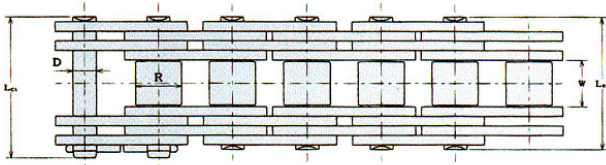

DOUBLE CAPACITY CHAIN

Unsere Double Capacity Chain (DC) hat die gleiche Bruchlast als eine Standard Duplex Rollenkette.
 Die Duplex Double Capacity Chain (TC) hat die gleiche Bruchlast als eine Standard Triplex Rollenkette.
 Double Capacity Chain in Ausführung DC und TC laufen auf STANDARD Simplex und Duplex Räder!
 ANWENDUNGEN: Dort wo die "Alte" Kette die "neue" Leistung nicht mehr Stand hält.

Dort wo hohe Drehmomente auf wenig Bauraum treffen, also oft.

VORTEILE: Viel geringeren Platzbedarf.

Viel geringere Kosten.

DC (x 2)

$$\begin{aligned} LR2 &= LR1 + TP1 \\ LC2 &= LC1 + TP1 \\ LR3 &= LR1 + TP2 \\ LC3 &= LC1 + TP2 \end{aligned}$$

TC (x 3)

FC (x 4)

SY Chain No.	Dimensions - mm								Average Ultimate Strength (kN)			Maximum Allowable Load (kN)
	Pitch	Roller		Pin		Transverse Pitch		DC	TC	FC	DC	
		Width	Dia.	Dia.	Length	TP1	TP2					
P	W	R	D	LR1	LC1	TP1	TP2	DC	TC	FC	DC	
16BDC · TC · FC	25.40	17.02	15.88	8.26	50.0	53.2	31.9	44.7	137	205	274	19.5
20BDC · TC · FC	31.75	19.56	19.05	10.16	56.0	60.4	36.5	50.5	212	318	424	30.2
24BDC · TC · FC	38.10	25.40	25.40	14.63	75.4	80.5	48.4	68.0	359	538	718	51.2
28BDC · TC · FC	44.45	31.00	27.94	15.88	93.0	98.8	59.6	84.8	447	670	894	63.8
32BDC · TC · FC	50.80	31.00	29.21	17.81	92.4	98.5	58.6	83.8	549	823	1098	78.4
80DC · TC · FC	25.40	15.88	15.88	7.93	45.6	48.7	29.3	42.1	157	235	314	22.4
100DC · TC · FC	31.75	19.05	19.05	9.53	55.8	59.5	35.8	51.8	235	352	470	33.5
120DC · TC · FC	38.10	25.40	22.23	11.10	69.0	73.3	45.4	64.2	343	514	686	49.0
140DC · TC · FC	44.45	25.40	25.40	12.70	76.4	81.1	48.9	71.3	451	676	902	64.4
160DC · TC · FC	50.80	31.75	28.58	14.28	90.0	95.1	58.5	84.1	559	838	1118	79.8
180DC · TC · FC	57.15	35.70	35.70	17.45	101.6	107.7	65.8	94.6	726	1089	1452	103.0
200DC · TC · FC	63.50	38.10	39.67	19.83	111.2	120.0	71.6	103.6	932	1398	1864	133.0
240DC · TC · FC	76.20	47.63	47.63	23.78	135.6	143.2	87.8	125.8	1353	2029	2706	193.0