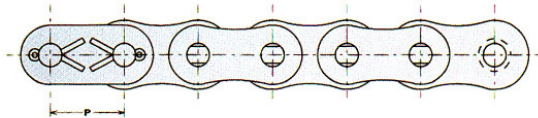

DOUBLE CAPACITY CHAIN

Unsere Double Capacity Chain (DC) hat die gleiche Bruchlast als eine Standard Duplex Rollenkette.
 Die Duplex Double Capacity Chain (TC) hat die gleiche Bruchlast als eine Standard Triplex Rollenkette.
 Double Capacity Chain in Ausführung DC und TC laufen auf STANDARD Simplex und Duplex Räder!
 ANWENDUNGEN: Dort wo die "Alte" Kette die "neue" Leistung nicht mehr Stand hält.

Dort wo hohe Drehmomente auf wenig Bauraum treffen, also oft.

VORTEILE: Viel geringeren Platzbedarf.

Viel geringere Kosten.

DC (x 2)

$$\begin{aligned} LR2 &= LR1 + TP1 \\ LC2 &= LC1 + TP1 \\ LR3 &= LR1 + TP2 \\ LC3 &= LC1 + TP2 \end{aligned}$$

TC (x 3)

FC (x 4)

SY Chain No.	Dimensions - mm								Average Ultimate Strength (kN)			Maximum Allowable Load (kN)
	Pitch	Roller		Pin		Transverse Pitch		DC	TC	FC	DC	
		Width	Dia.	Dia.	Length	TP1	TP2					
P	W	R	D	LR1	LC1	TP1	TP2	DC	TC	FC	DC	
16BDC · TC · FC	25.40	17.02	15.88	8.26	50.0	53.2	31.9	44.7	137	205	274	19.5
20BDC · TC · FC	31.75	19.56	19.05	10.16	56.0	60.4	36.5	50.5	212	318	424	30.2
24BDC · TC · FC	38.10	25.40	25.40	14.63	75.4	80.5	48.4	68.0	359	538	718	51.2
28BDC · TC · FC	44.45	31.00	27.94	15.88	93.0	98.8	59.6	84.8	447	670	894	63.8
32BDC · TC · FC	50.80	31.00	29.21	17.81	92.4	98.5	58.6	83.8	549	823	1098	78.4
80DC · TC · FC	25.40	15.88	15.88	7.93	45.6	48.7	29.3	42.1	157	235	314	22.4
100DC · TC · FC	31.75	19.05	19.05	9.53	55.8	59.5	35.8	51.8	235	352	470	33.5
120DC · TC · FC	38.10	25.40	22.23	11.10	69.0	73.3	45.4	64.2	343	514	686	49.0
140DC · TC · FC	44.45	25.40	25.40	12.70	76.4	81.1	48.9	71.3	451	676	902	64.4
160DC · TC · FC	50.80	31.75	28.58	14.28	90.0	95.1	58.5	84.1	559	838	1118	79.8
180DC · TC · FC	57.15	35.70	35.70	17.45	101.6	107.7	65.8	94.6	726	1089	1452	103.0
200DC · TC · FC	63.50	38.10	39.67	19.83	111.2	120.0	71.6	103.6	932	1398	1864	133.0
240DC · TC · FC	76.20	47.63	47.63	23.78	135.6	143.2	87.8	125.8	1353	2029	2706	193.0